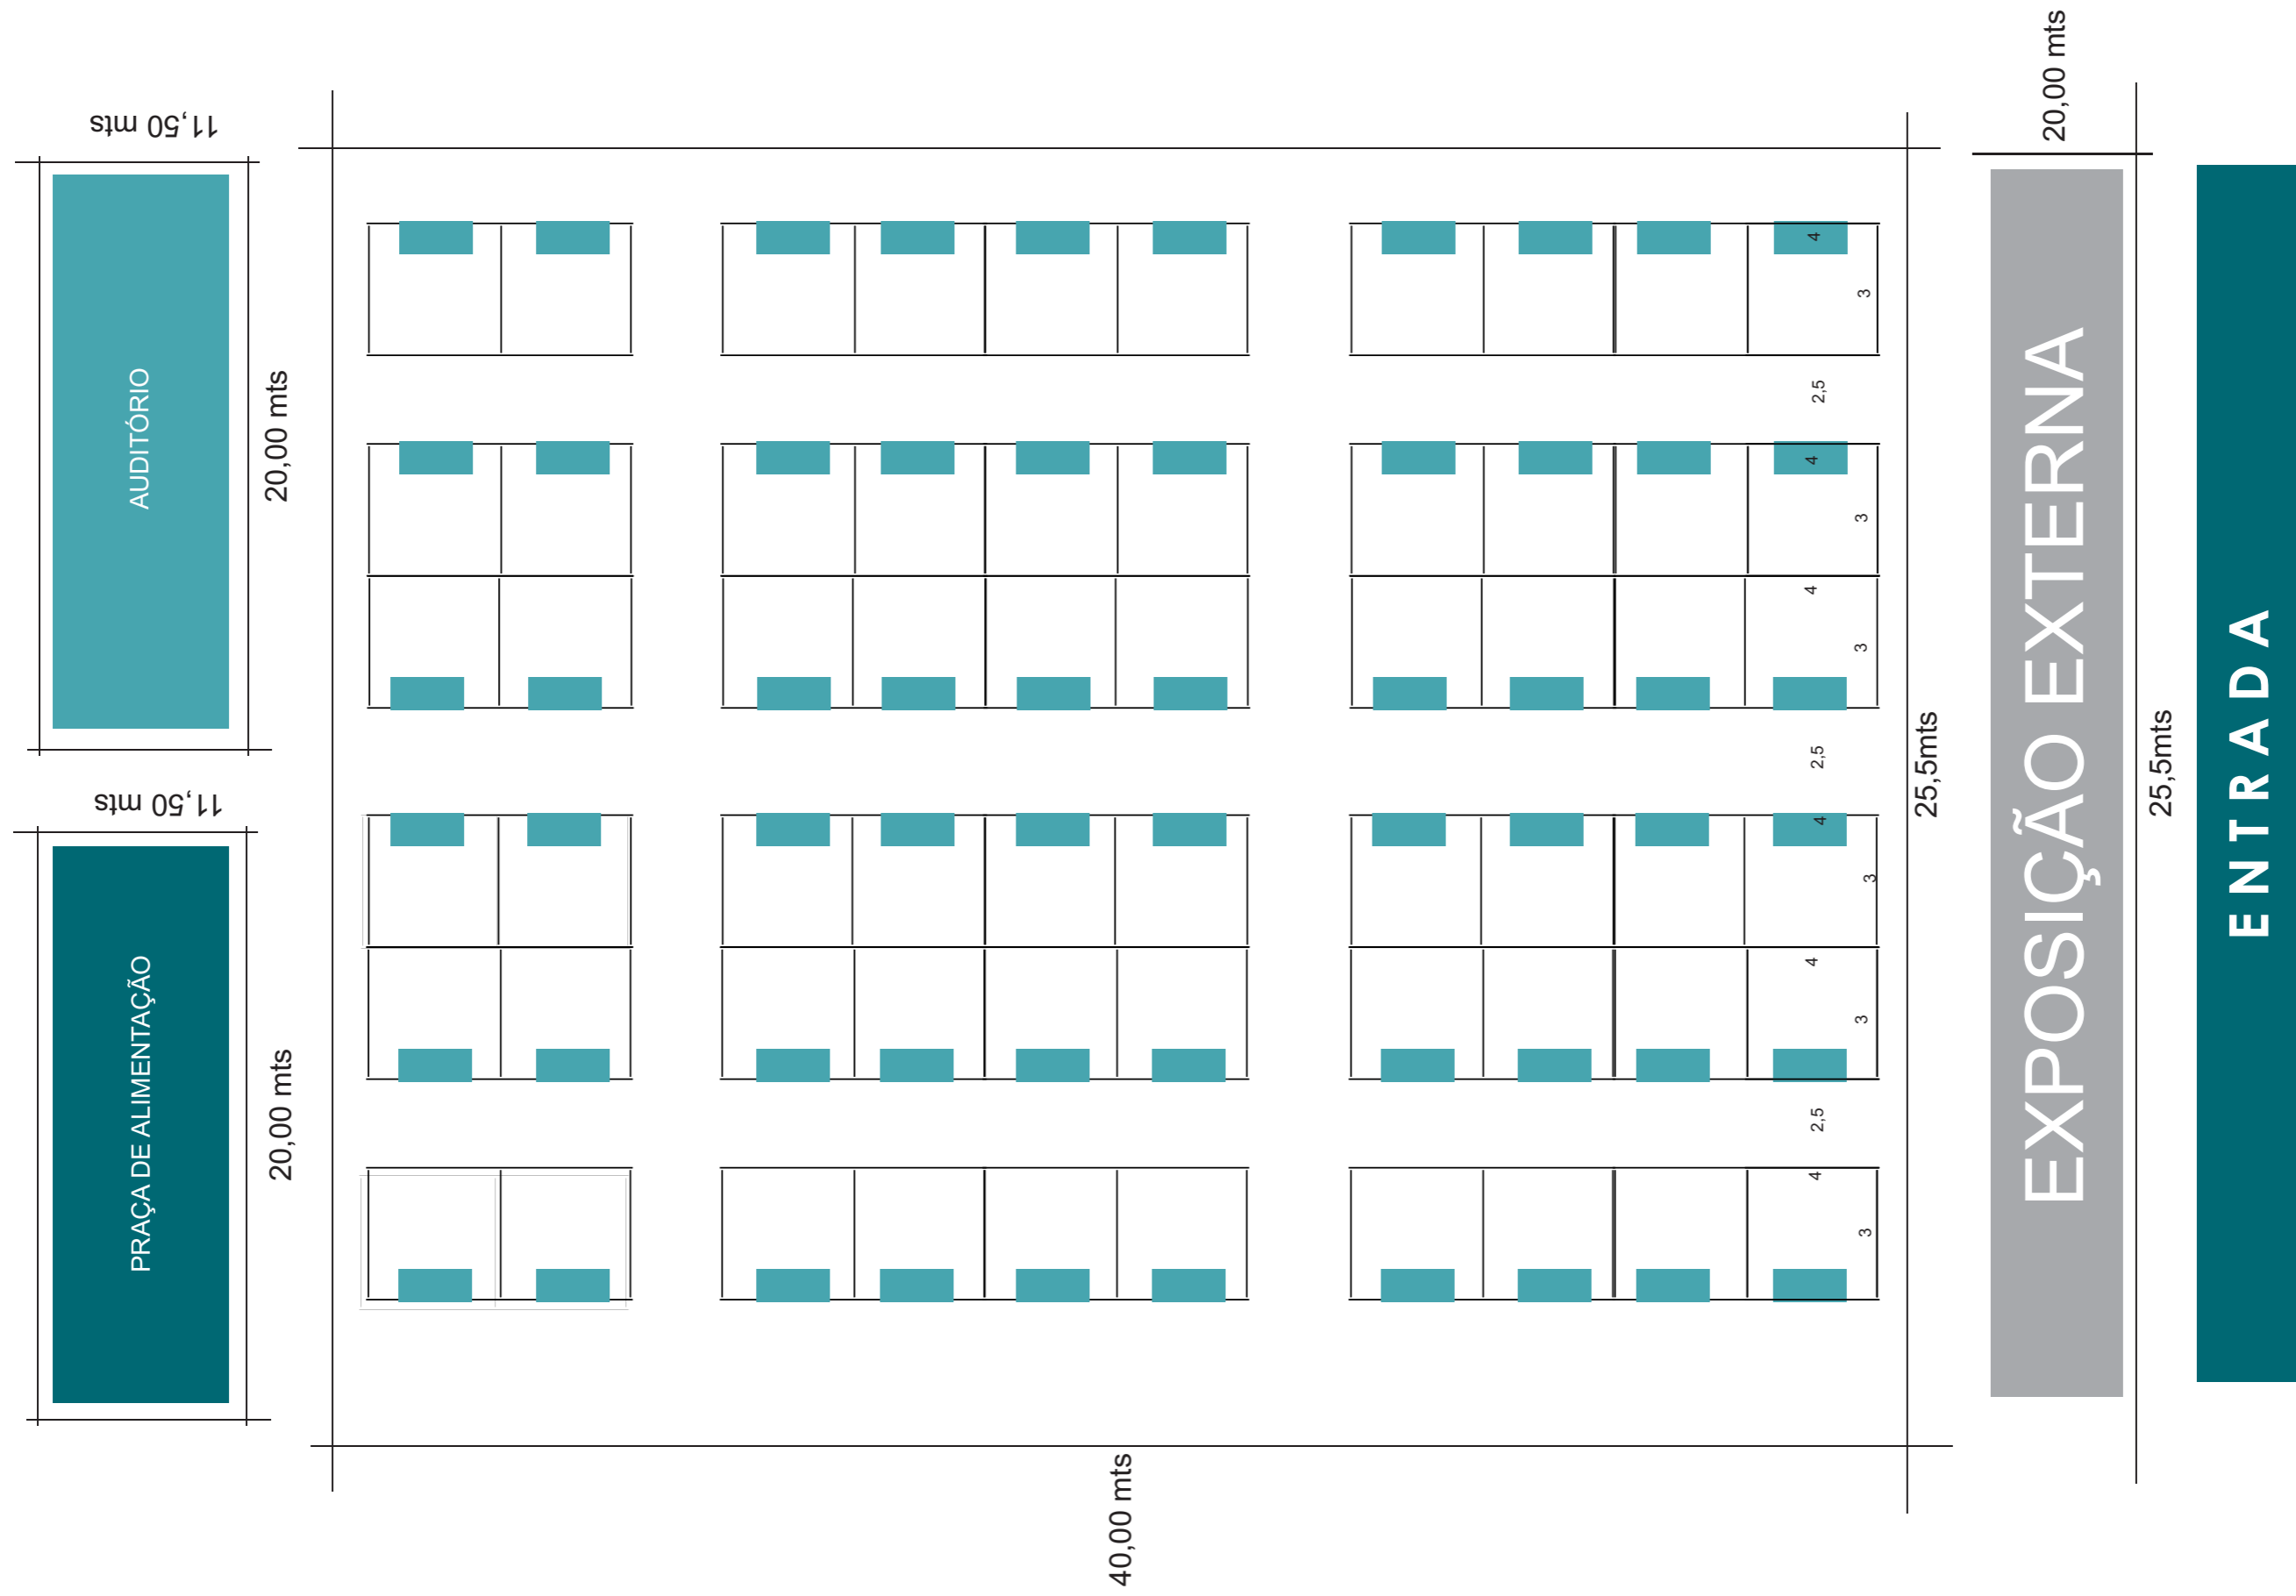

MAPA DA AEXPO